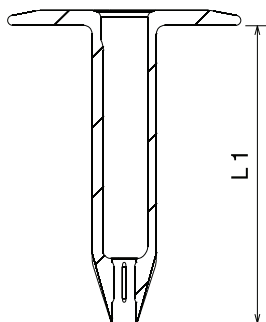

Eurofast TRP-L

Drukverdeelplaten/Plates
Halteteller/Plaquettes

POLYAMIDE PA 6

Code	Ø	LI	⊠
TRP-45-L030	Ø45	30	BULK
TRP-45-L060	Ø45	60	BULK
TRP-45-L090	Ø45	90	BULK
TRP-45-L120	Ø45	120	BULK
TRP-45-L150	Ø45	150	BULK

	Technische gegevens	Te verwerken met		
	Telescoop drukverdeelplaat, voorzien van EUROFAST-merkteken Drukverdeelplaat: Polyamide PA6	Advies schroef Ø 4,8 - 5,0 mm		
	Technical details	Application with		
	Decking plates, with EUROFAST-headmark Pressure distribution plate: Polyamide PA6	Advised screw Ø 4,8 - 5,0 mm		
	Technische Daten	Zu verarbeiten mit		
	Kunststoff Halteteller mit EUROFAST-Markierung Halteteller: Polyamide PA6	Empfehlung Schraube Ø 4,8 - 5,0 mm		
	Fiche technique	Application avec		
	Plaquettes télescopique, marqué EUROFAST Plaquettes: Polyamide PA6	Vis avisée Ø 4,8 - 5,0 mm		